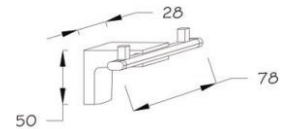

Ürün/Product

CLX-011	İkili Askılık (Double Hook)	76,25 TL