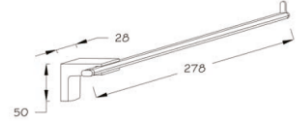

BUCCA SERIES
CHROME

Ürün/Product

CLX-007	Uzun Havluluk (Towel Rail)	170,00 TL
---------	----------------------------	-----------

BUCCA SERIES
CHROME

Ürün/Product

CLX-008	Açık Kağıt Havluluk (Open Toilet Roll Holder)	146,25 TL
---------	---	-----------