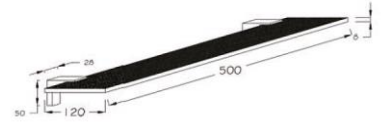

Ürün/Product

BERGAMO SERIES
BRASS-CHROME

CLX-001	30 cm Tutunma Barı (Towel Rail 30 cm)	232,64 TL
---------	---------------------------------------	-----------

Ürün/Product

BERGAMO SERIES
BRASS-CHROME

CLX-002	45 cm Tutunma Barı (Towel Rail 45 cm)	262,15 TL
---------	---------------------------------------	-----------

Ürün/Product

BERGAMO SERIES
BRASS-CHROME

CLX-003	60 cm Tutunma Barı (Towel Rail 60 cm)	295,14 TL
---------	---------------------------------------	-----------

Ürün/Product

BERGAMO SERIES
BRASS-CHROME

CLX-004	Açık Kağıtlık (Open Toilet Paper Holder)	145,83 TL
---------	--	-----------

Ürün/Product

BERGAMO SERIES
BRASS-CHROME

CLX-005	L Tipi Askılık (Hook)	90,28 TL
---------	-----------------------	----------

Ürün/Product

CLX-006	Etajer (Glass Shelf)	181,25 TL
---------	----------------------	-----------