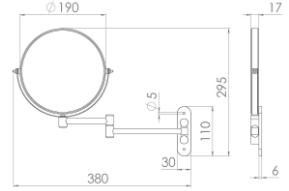

CLX-097	U destekli Raf Havluluk Lamalı (Towel Rack)	416,66 TL
---------	---	-----------

Ürün/Product

SPECIAL PRODUCTS
SS 304-CHROME

CLX-098	İşıksız Makyaj Aynası (Make up Mirror without Light)	434,00 TL
---------	--	-----------