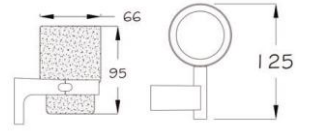

CLX-012	Diş Fırçalık (Tumbler Holder)	116,25 TL

BUCCA SERIES

CHROME