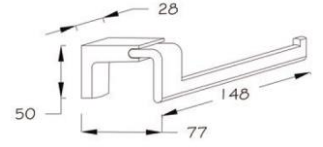

Ürün/Product

CLX-009	Açık Kağıtlık (Open Toilet Paper Holder)	106,25 TL